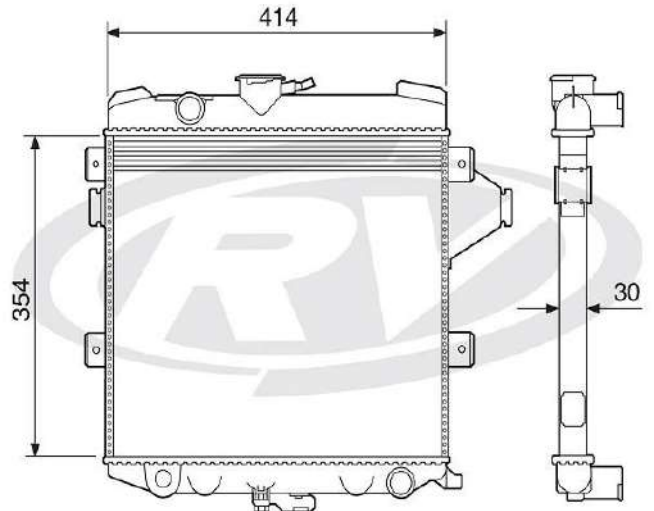

12230 GENERAL MOTORS