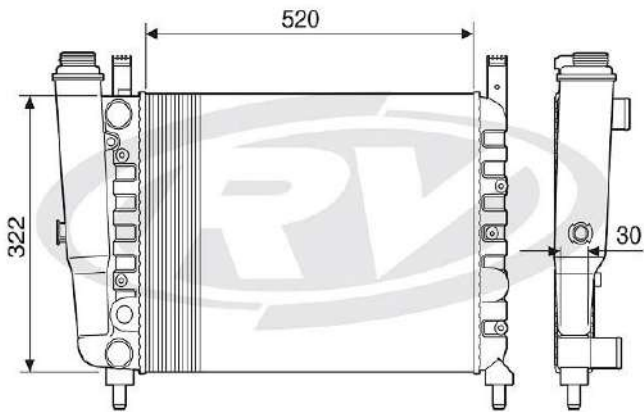

12206 CITROËN / FIAT / PEUGEOT

12209 FIAT