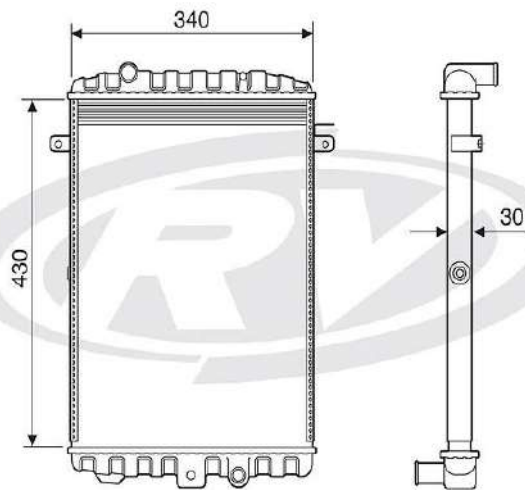

12251 VOLKSWAGEN