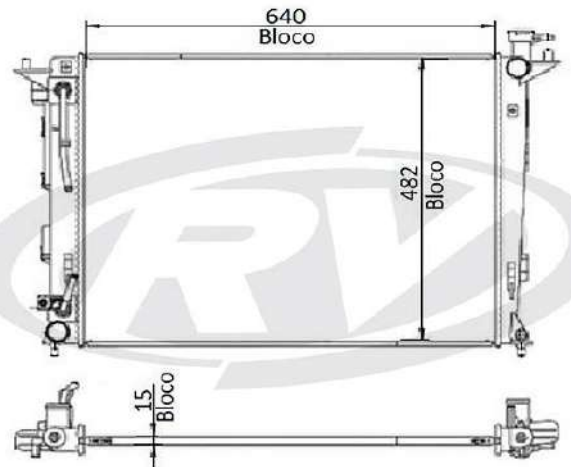

11106 HYUNDAI / KIA MOTORS