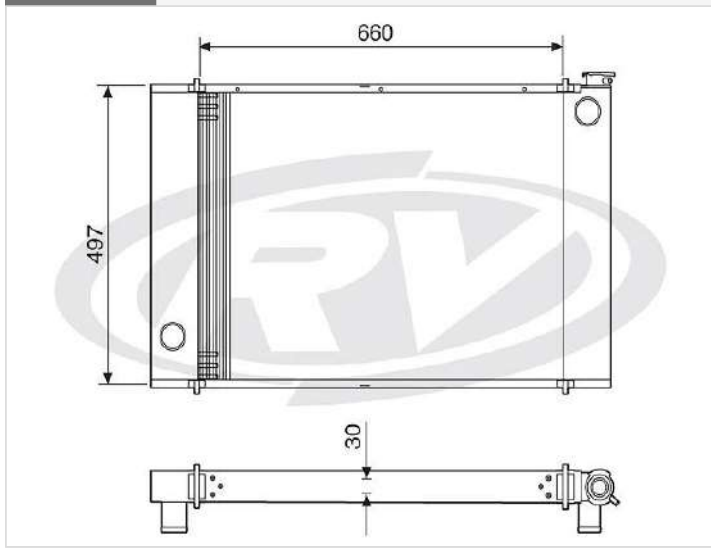

12235 GENERAL MOTORS