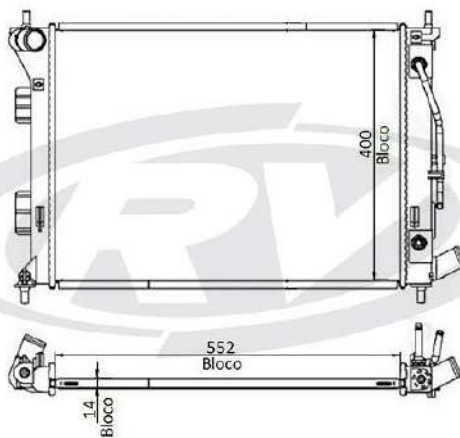

11109 HYUNDAI

11107 HYUNDAI / KIA MOTORS