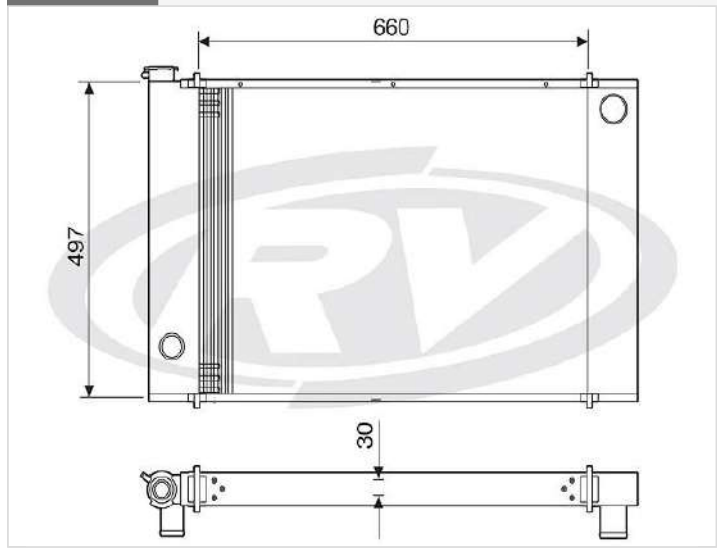

12236 GENERAL MOTORS