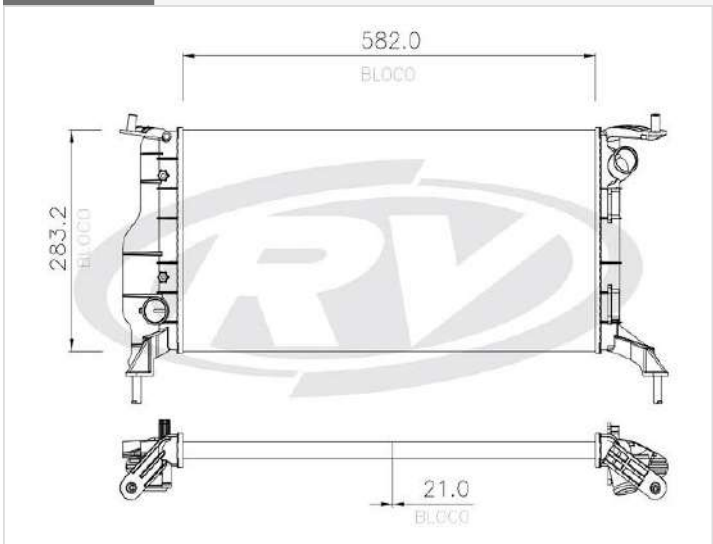

12225 GENERAL MOTORS