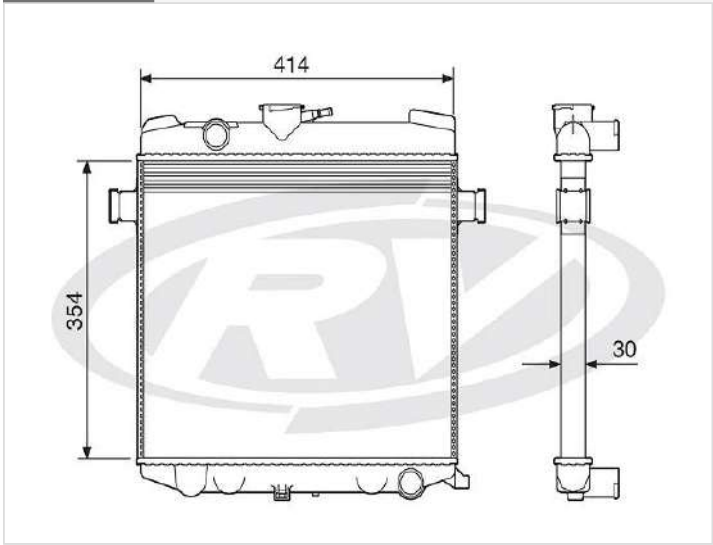

12220 GENERAL MOTORS