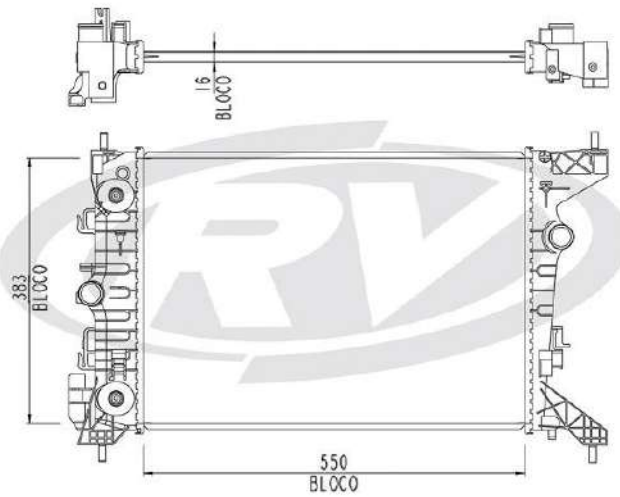

12232 GENERAL MOTORS