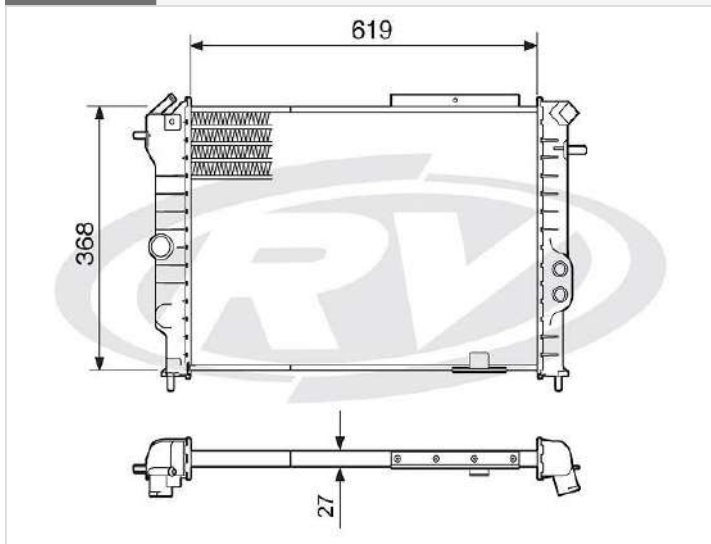

12245 GENERAL MOTORS