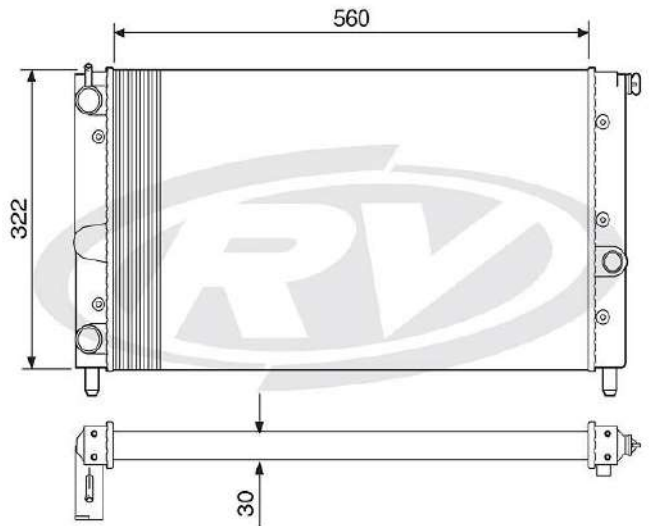

12201 FIAT

12202 FIAT

12203 FIAT