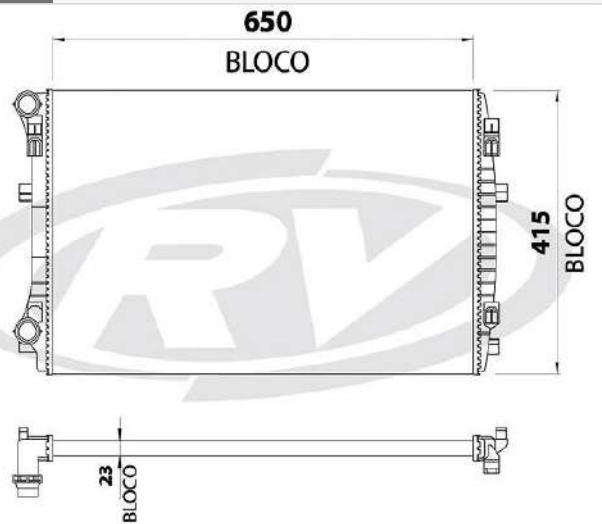

12254 AUDI / VOLKSWAGEN