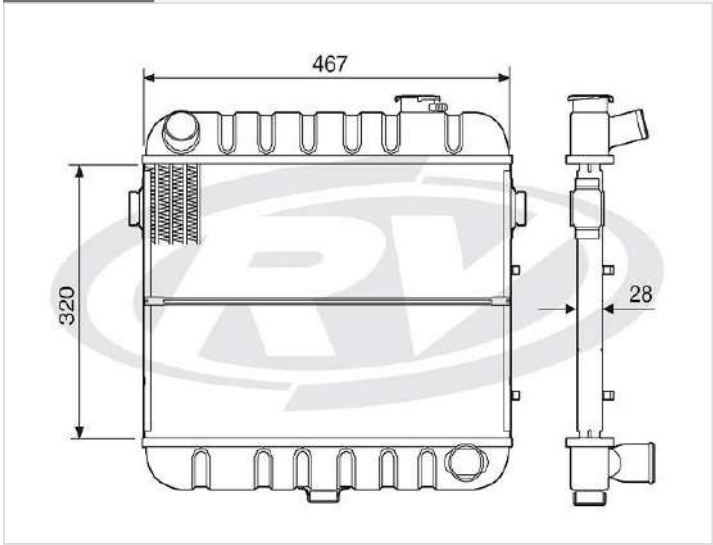

11000 GENERAL MOTORS