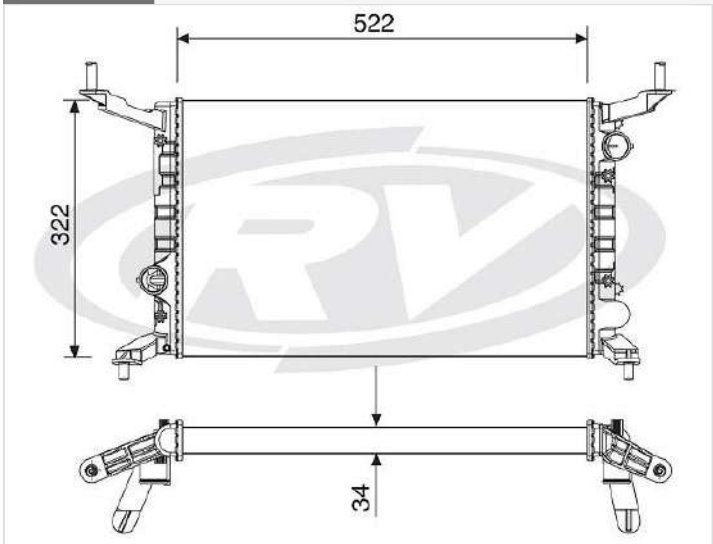

12224 GENERAL MOTORS