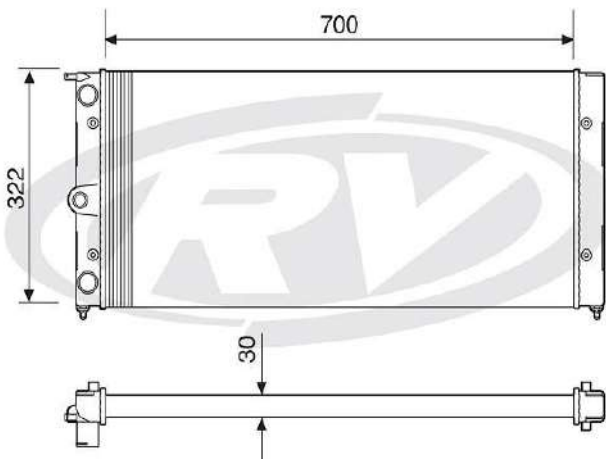

12253 VOLKSWAGEN