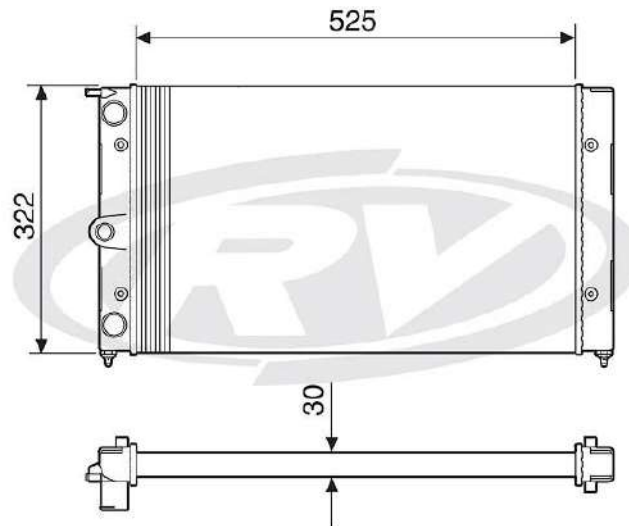

12252 VOLKSWAGEN