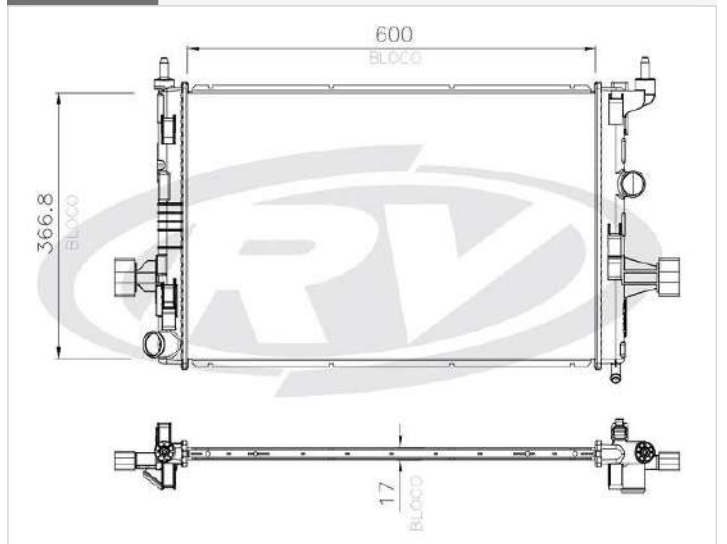

12246 GENERAL MOTORS