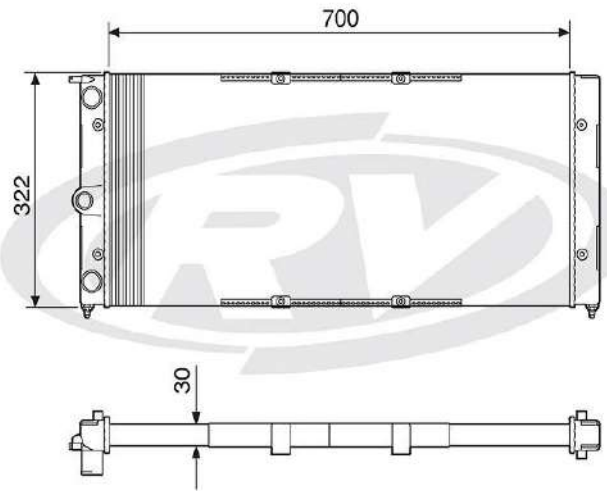

12256 FORD / VOLKSWAGEN