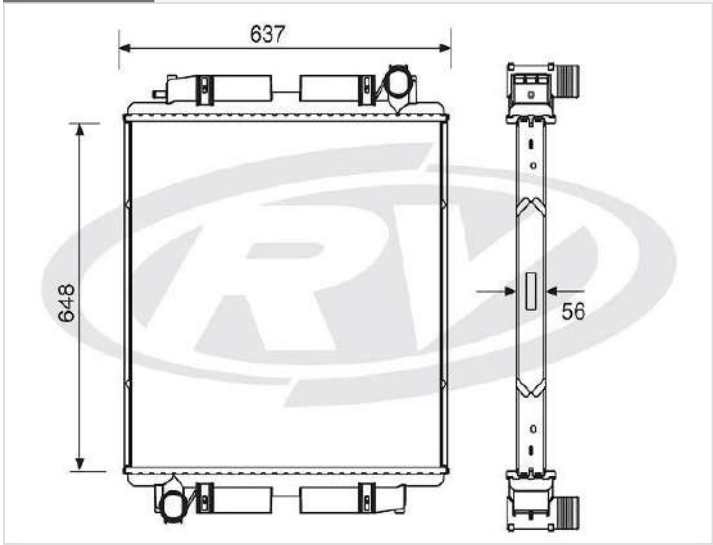

12002 MERCEDES - BENZ