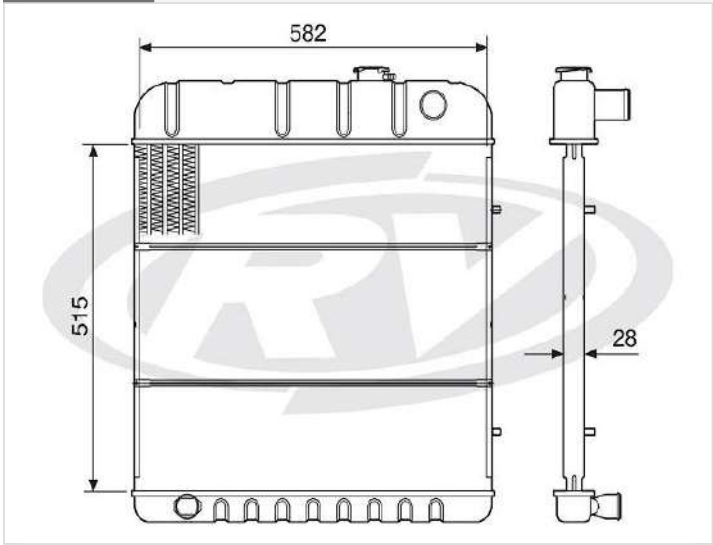

11001 GENERAL MOTORS