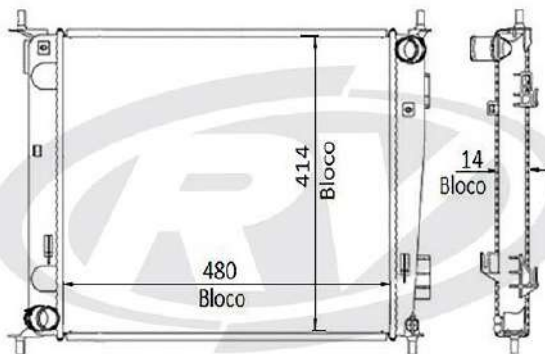

11115 KIA MOTORS

11113 KIA MOTORS