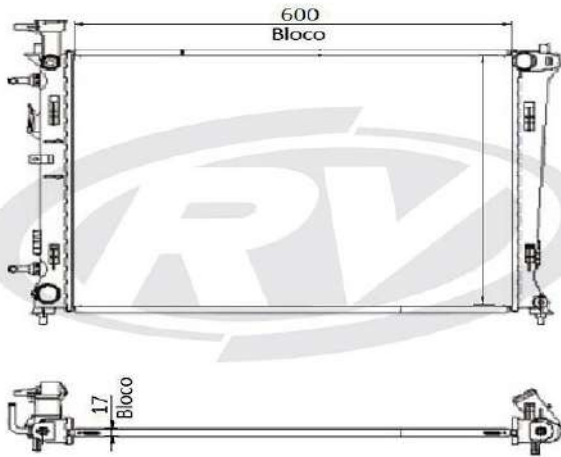

11103 KIA MOTORS