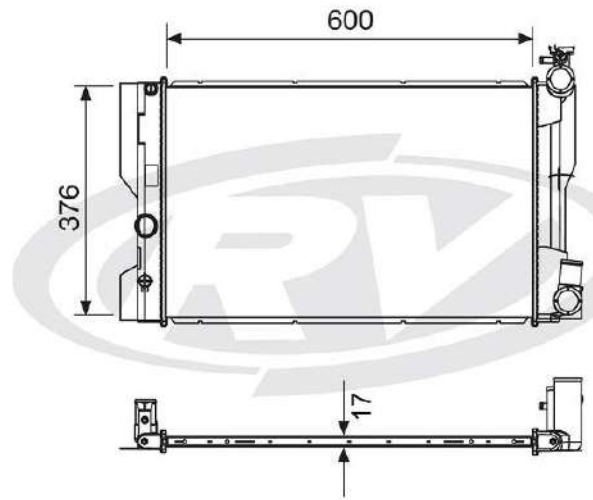

12150 TOYOTA