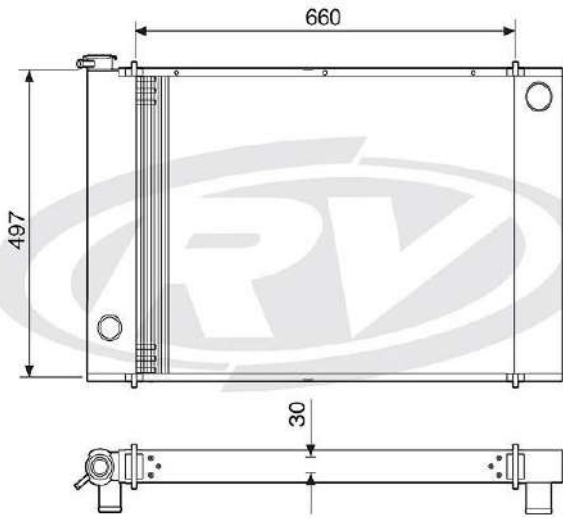

12249 GENERAL MOTORS