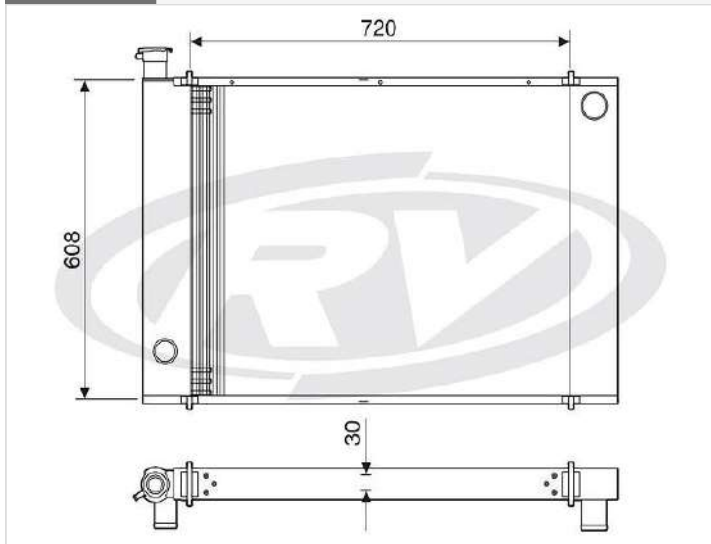

12240 GENERAL MOTORS