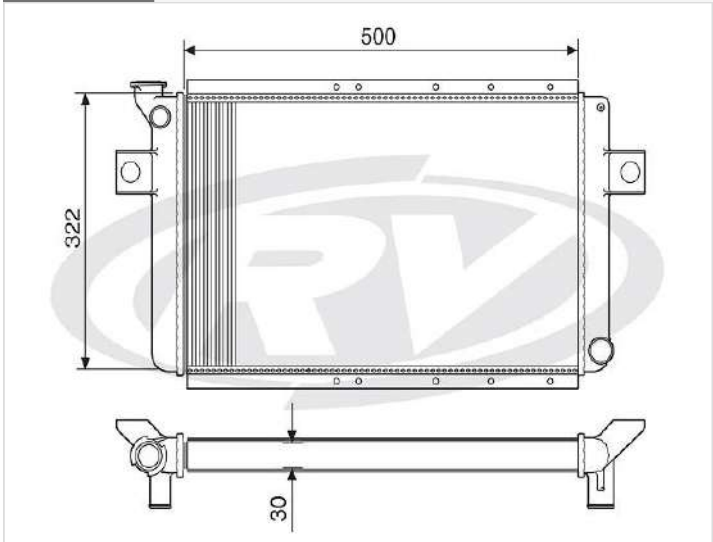

11000 GENERAL MOTORS

11001 GENERAL MOTORS

11006 FORD

11100 HYUNDAI

11101 HYUNDAI

11102 KIA MOTORS