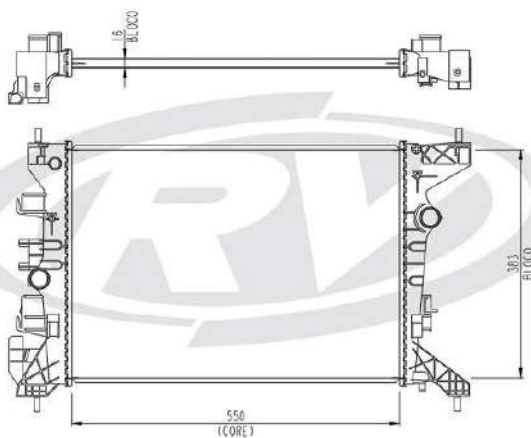

12231 GENERAL MOTORS