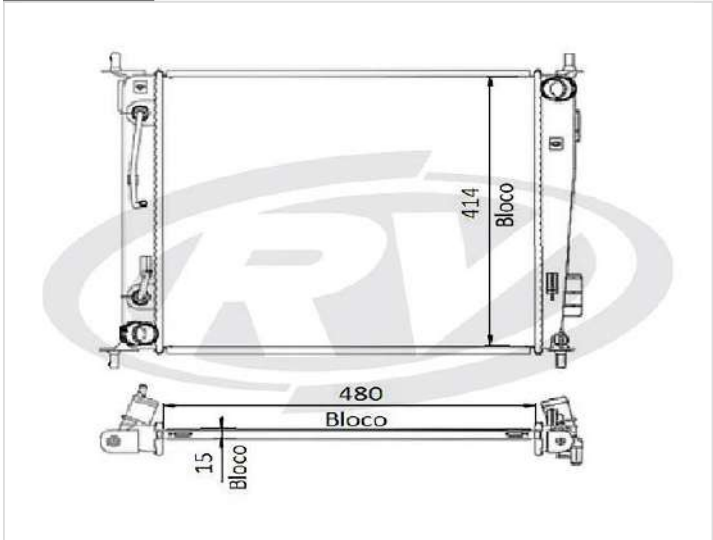

11102 KIA MOTORS