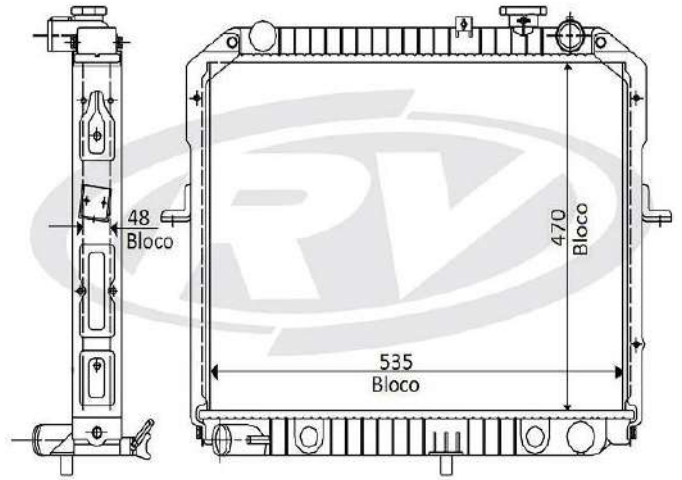

11104 KIA MOTORS