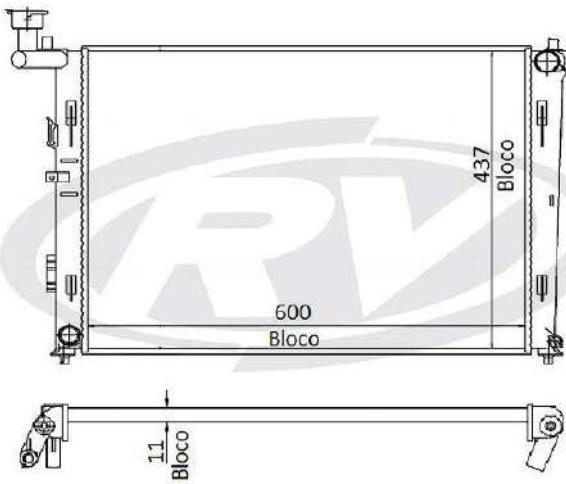

11105 HYUNDAI