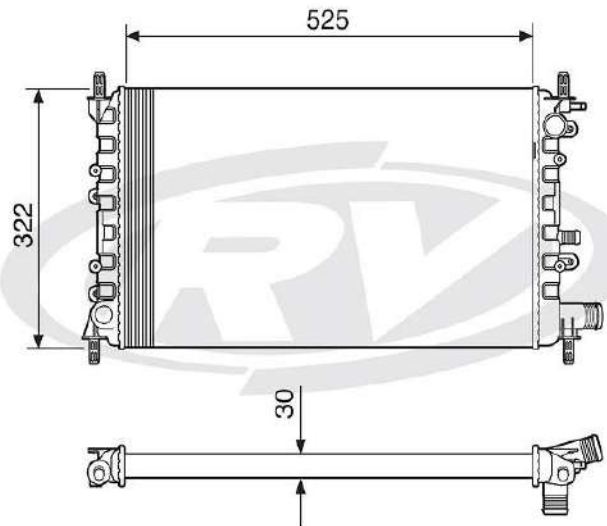

12275 FORD / VOLKSWAGEN