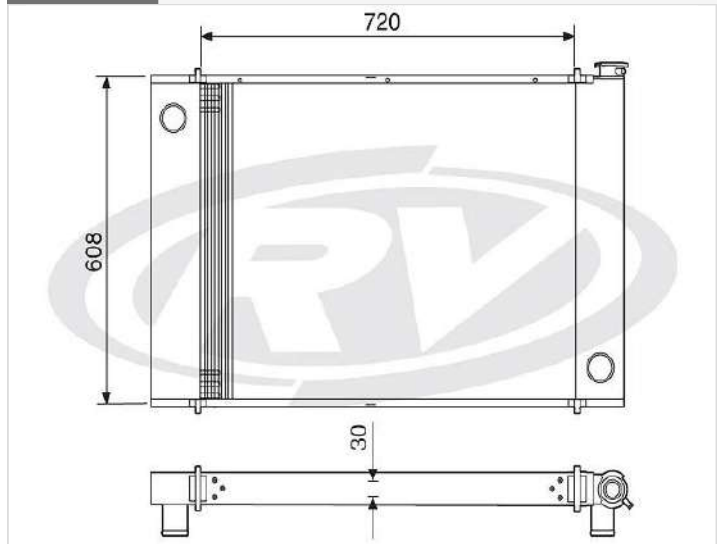

12241 GENERAL MOTORS