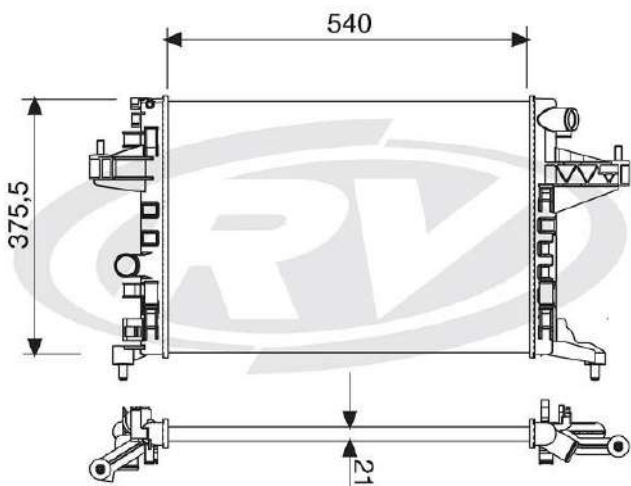

12233 GENERAL MOTORS