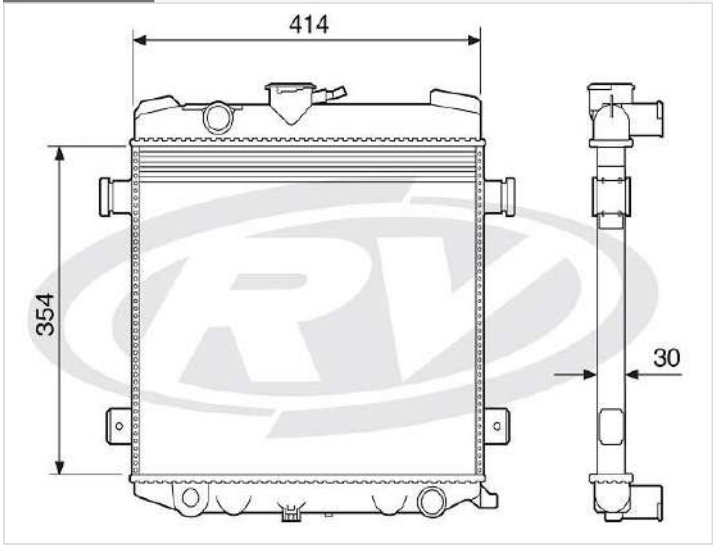

12221 GENERAL MOTORS