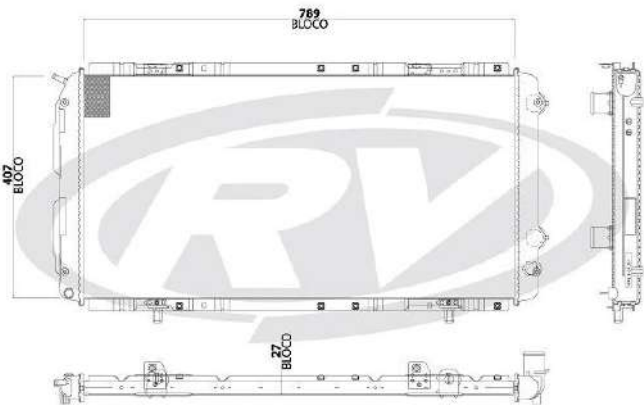

12206 CITROËN / FIAT / PEUGEOT