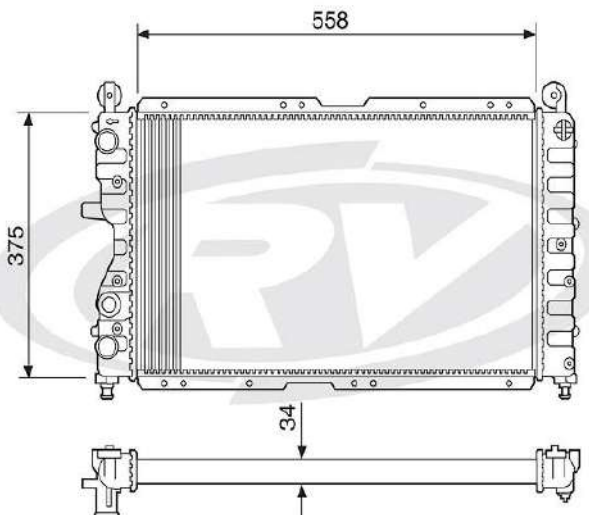

12219 ALFA ROMEO / FIAT