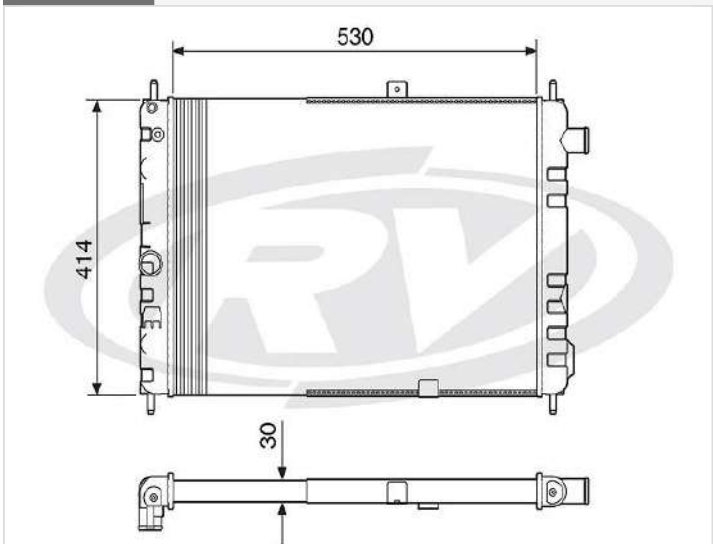

12226 GENERAL MOTORS