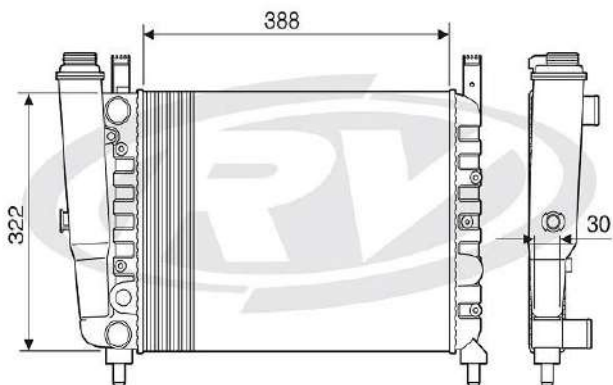

12204 FIAT

12202 FIAT