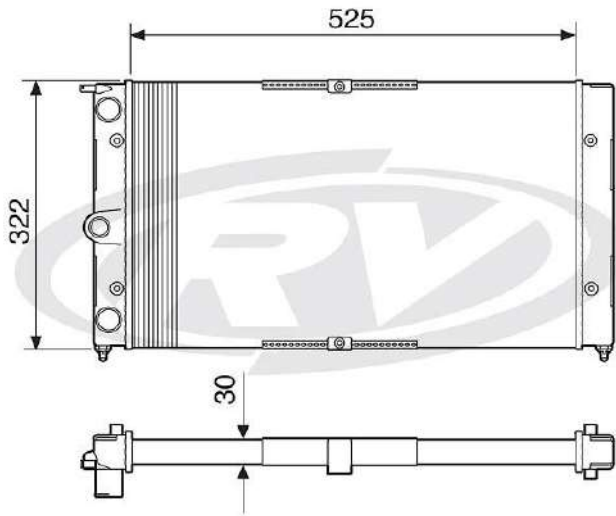

12255 FORD / VOLKSWAGEN