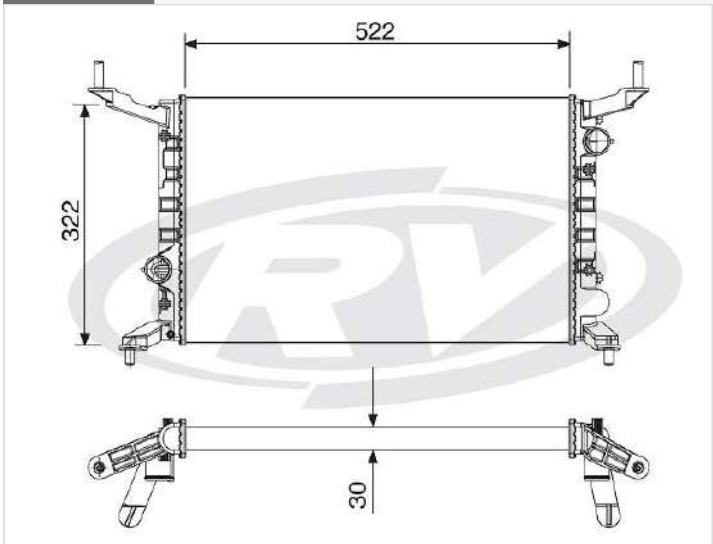

12223 GENERAL MOTORS