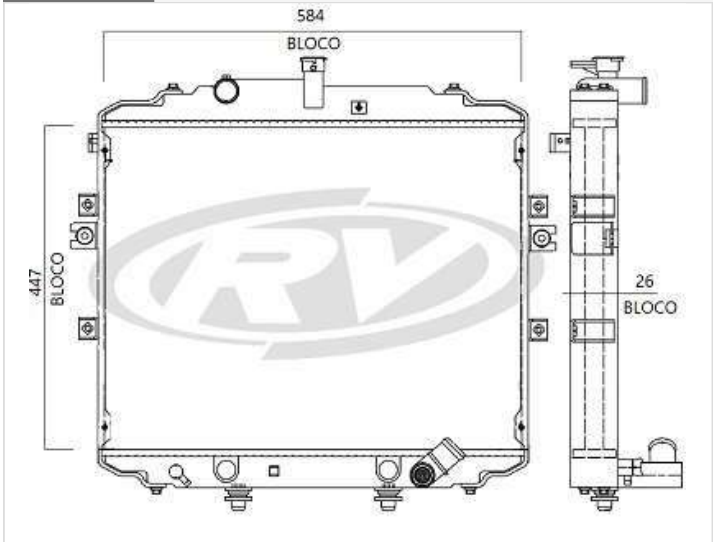

11100 HYUNDAI