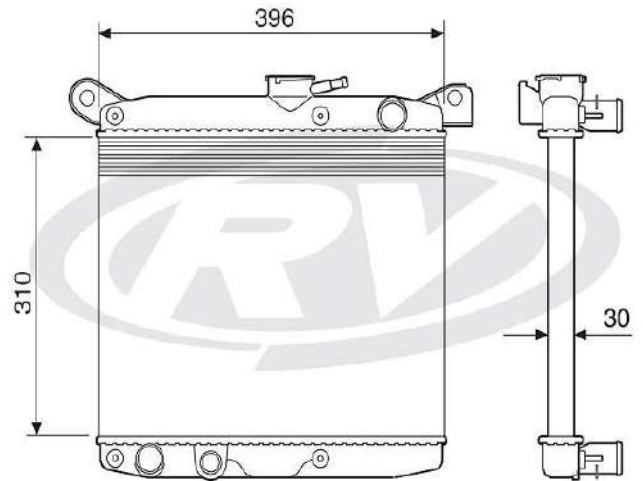

12205 FIAT

12206 CITROËN / FIAT / PEUGEOT

12209 FIAT