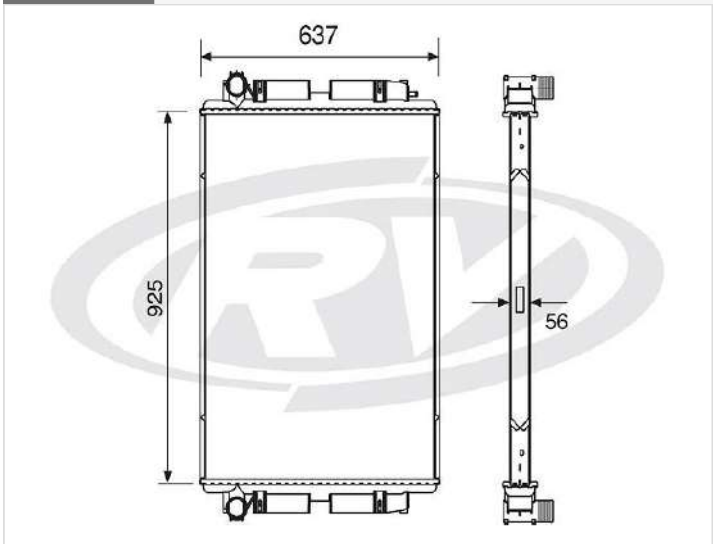

12003 MERCEDES - BENZ