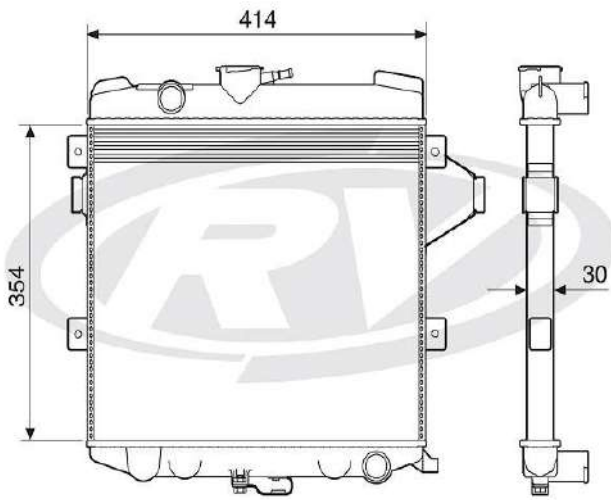

12229 GENERAL MOTORS