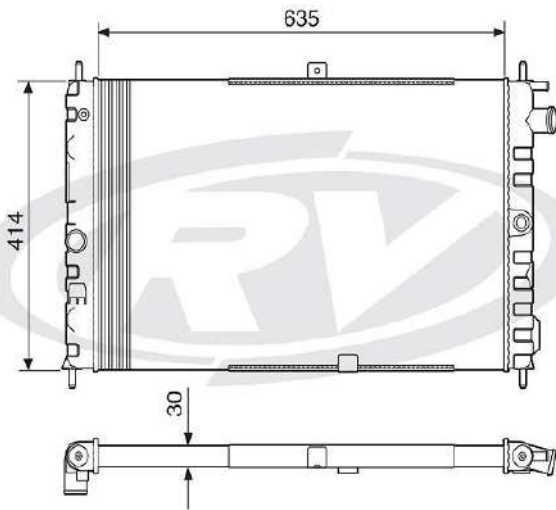

12257 GENERAL MOTORS