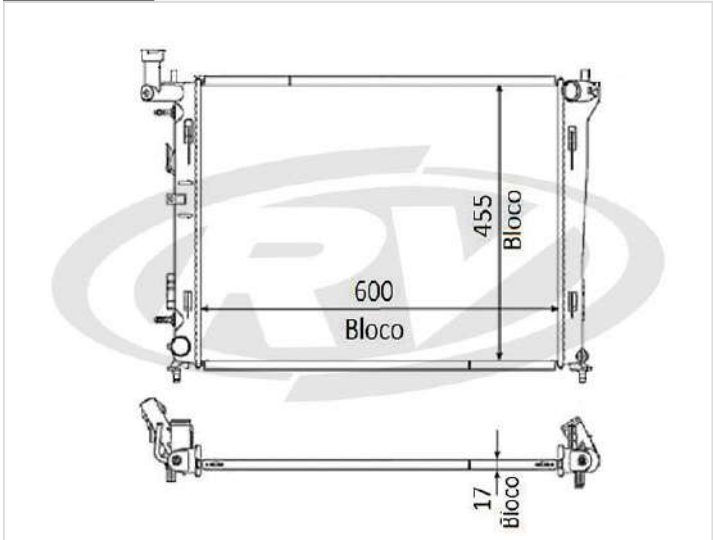

11101 HYUNDAI